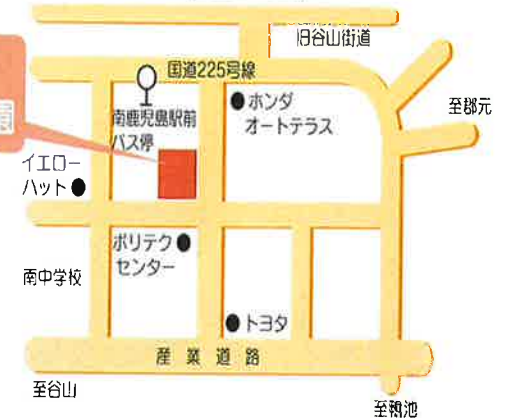

さあ、楽しい準備を
はじめましょ！

クリスマスのリースを つくってみよう！

日時:11月30日(火)10時~11時
場所:鹿児島みなみ保育園 3F
東郡元町18-3

対象:未就園の0~5歳児とご家族

※事前予約が必要です:先着5組(11/29締切)

※飲み物、タオル等各自でご持参ください。

※駐車場がありませんので駅前などのコインパーキングを
ご利用ください。

鹿児島みなみ保育園
にここにランドって？

- * おうち以外で遊べる場所です。
- * いろんな年齢のお友達と遊べる場所です。
- * 子育て仲間を作れる場所です。
- * 保育園の雰囲気を知ることができる場所です。

鹿児島みなみ保育園
にここにランド
問合せ 099-253-3145
担当 長野 松野下

鹿児島
みなみ保育園

楽しく遊んだ後は
みんなでゆっくり
子育てのお話を
しませんか？
ぜひ、遊びに
来てください！

ご利用される皆様へ

- 風邪の症状はありませんか？
- 37.5℃以上の発熱はありませんか？
- だるさ、息苦しさの症状はありませんか？
- 過去2週間以内に発熱、風邪症状での
受診はありませんか？
- 過去2週間以内に県外や国外への訪問歴
(同居のご家族を含む)はありませんか？